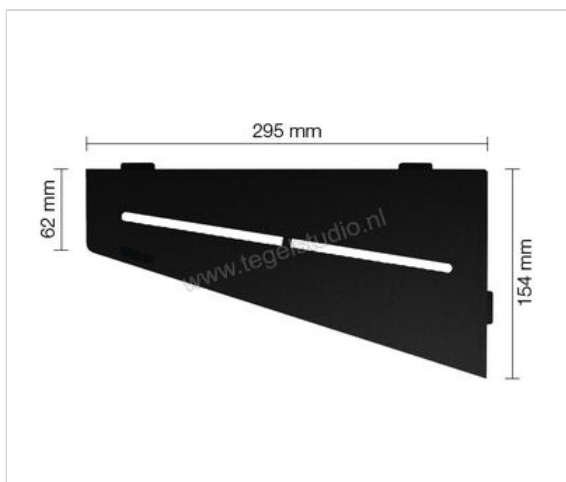

Schlüter Systems SHELF-E-S3 Planchet Pure Aluminium MGS - structuur-gecoat grafietzwart mat
Sterkte: 154 mm Breedte: 295 mm

66,14 €/Stuk

Verpakkingseenheid 1 Stuk (1 Stuks)

Artikelnummer	SES3D7MGS
Fabrikant	Schlüter Systems
Serie	SHELF-E-S3
Kleur	MGS - structuur-gecoat grafietzwart mat
Soort	Planchet
Speciale eigenschap	Pure
Materiaal	Aluminium
Oppervlakte optiek	Mat
EAN nummer	4011832186882
Gewicht	0,822 KG/Stuk
Stuks per pakket	1
Breedte mm	295
Hoogte mm	154
Bestel-/levertijd	Levertijd c.a. 3 weken