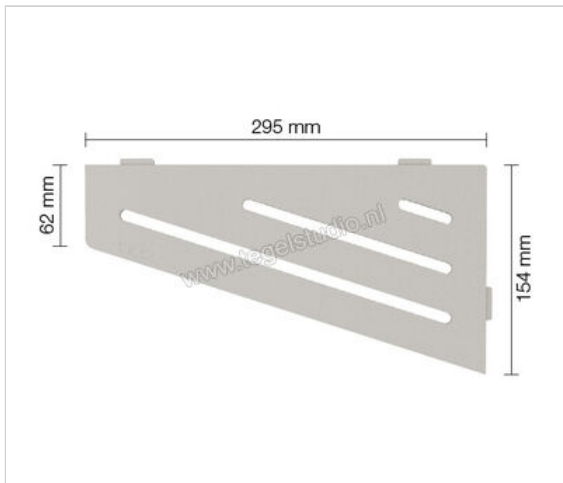

Schlüter Systems SHELF-E-S3 Planchet Wave Aluminium TSBG - structuur-gecoat beige grijs Sterkte:
154 mm Breedte: 295 mm

70,87 €/Stuk

Artikelnummer	SES3D10TSBG
Fabrikant	Schlüter Systems
Serie	SHELF-E-S3
Kleur	TSBG - structuur-gecoat beige grijs
Soort	Planchet
Speciale eigenschap	Wave
Materiaal	Aluminium
EAN nummer	4011832187070
Gewicht	0,805 KG/Stuk
Stuks per pakket	1
Breedte mm	295
Hoogte mm	154
Bestel-/levertijd	Levertijd c.a. 3 weken