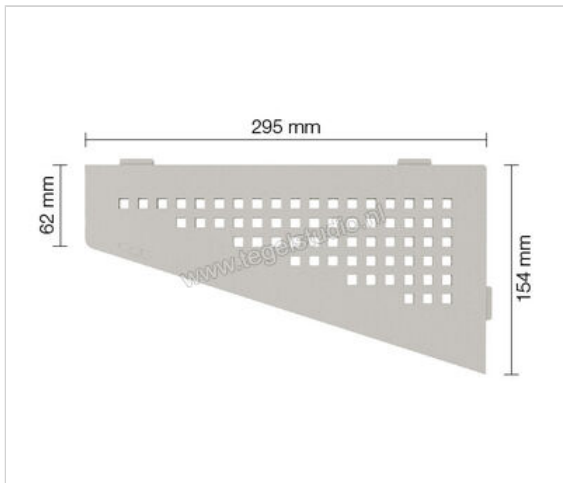

Schlüter Systems SHELF-E-S3 Planchet Square Aluminium TSBG - structuur-gecoat beige grijs Sterkte: 154 mm Breedte: 295 mm

70,87 €/Stuk

Artikelnummer	SES3D3TSBG
Fabrikant	Schlüter Systems
Serie	SHELF-E-S3
Kleur	TSBG - structuur-gecoat beige grijs
Soort	Planchet
Speciale eigenschap	Square
Materiaal	Aluminium
EAN nummer	4011832186967
Gewicht	0,799 KG/Stuk
Stuks per pakket	1
Breedte mm	295
Hoogte mm	154
Bestel-/levertijd	Levertijd c.a. 3 weken