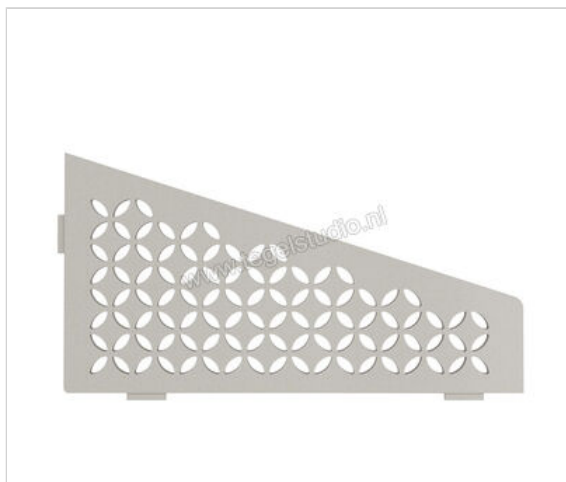

Schlüter Systems SHELF-E-S3 Planchet Floral Aluminium TSBG - structuur-gecoat beige grijs Sterkte:
154 mm Breedte: 295 mm

Artikelnummer	SES3D5TSBG
Fabrikant	Schlüter Systems
Serie	SHELF-E-S3
Kleur	TSBG - structuur-gecoat beige grijs
Soort	Planchet
Speciale eigenschap	Floral
Materiaal	Aluminium
EAN nummer	4011832177156
Gewicht	0,714 KG/Stuk
Stuks per pakket	1
Breedte mm	295
Hoogte mm	154
Bestel-/levertijd	Levertijd c.a. 3 weken