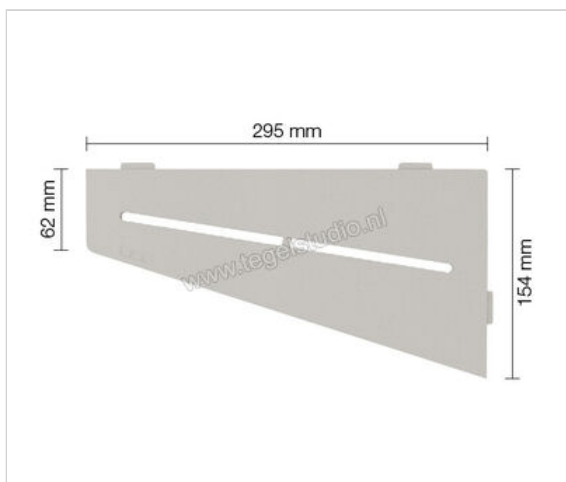

Schlüter Systems SHELF-E-S3 Planchet Pure Aluminium TSBG - structuur-gecoat beige grijs Sterkte:
154 mm Breedte: 295 mm

70,87 €/Stuk

Artikelnummer	SES3D7TSBG
Fabrikant	Schlüter Systems
Serie	SHELF-E-S3
Kleur	TSBG - structuur-gecoat beige grijs
Soort	Planchet
Speciale eigenschap	Pure
Materiaal	Aluminium
EAN nummer	4011832186875
Gewicht	0,822 KG/Stuk
Stuks per pakket	1
Breedte mm	295
Hoogte mm	154
Bestel-/levertijd	Levertijd c.a. 3 weken