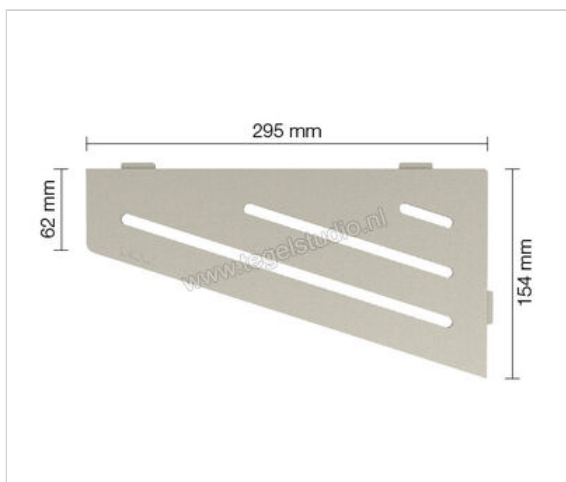

Schlüter Systems SHELF-E-S3 Planchet Wave Aluminium TSC - structuur-gecoat crème Sterkte: 154 mm Breedte: 295 mm

70,87 €/Stuk

Artikelnummer	SES3D10TSC
Fabrikant	Schlüter Systems
Serie	SHELF-E-S3
Kleur	TSC - structuur-gecoat crème
Soort	Planchet
Speciale eigenschap	Wave
Materiaal	Aluminium
EAN nummer	4011832187063
Gewicht	0,805 KG/Stuk
Stuks per pakket	1
Breedte mm	295
Hoogte mm	154
Bestel-/levertijd	Levertijd c.a. 3 weken