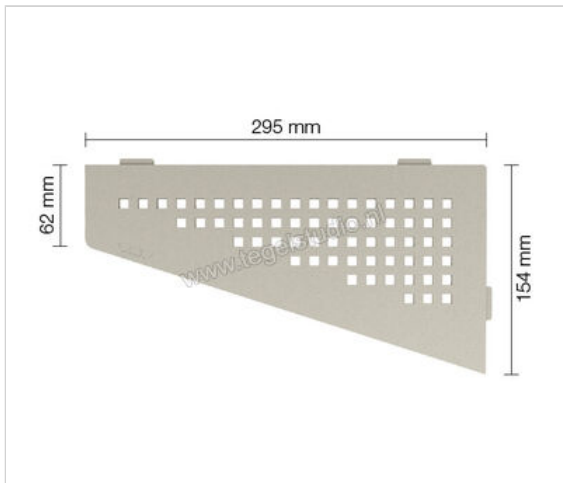

Schlüter Systems SHELF-E-S3 Planchet Square Aluminium TSC - structuur-gecoat crème Sterkte: 154 mm Breedte: 295 mm

70,87 €/Stuk

Artikelnummer	SES3D3TSC
Fabrikant	Schlüter Systems
Serie	SHELF-E-S3
Kleur	TSC - structuur-gecoat crème
Soort	Planchet
Speciale eigenschap	Square
Materiaal	Aluminium
EAN nummer	4011832186950
Gewicht	0,799 KG/Stuk
Stuks per pakket	1
Breedte mm	295
Hoogte mm	154
Bestel-/levertijd	Levertijd c.a. 3 weken