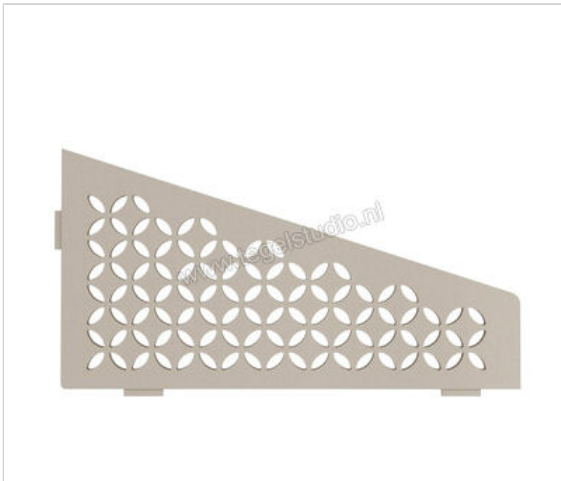

Schlüter Systems SHELF-E-S3 Planchet Floral Aluminium TSC - structuur-gecoat crème Sterkte: 154 mm Breedte: 295 mm

71,74 €/Stuk

Artikelnummer	SES3D5TSC
Fabrikant	Schlüter Systems
Serie	SHELF-E-S3
Kleur	TSC - structuur-gecoat crème
Soort	Planchet
Speciale eigenschap	Floral
Materiaal	Aluminium
EAN nummer	4011832177187
Gewicht	0,714 KG/Stuk
Stuks per pakket	1
Breedte mm	295
Hoogte mm	154
Bestel-/levertijd	Levertijd c.a. 3 weken