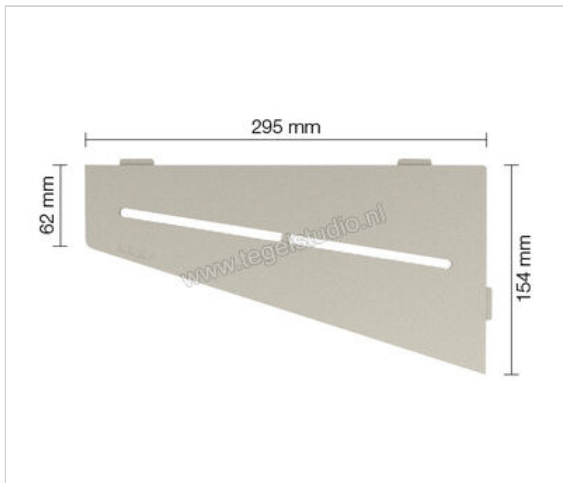

Schlüter Systems SHELF-E-S3 Planchet Pure Aluminium TSC - structuur-gecoat crème Sterkte: 154 mm  
Breedte: 295 mm

# 70,87 €/Stuk

<b>Artikelnummer</b>	SES3D7TSC
<b>Fabrikant</b>	Schlüter Systems
<b>Serie</b>	SHELF-E-S3
<b>Kleur</b>	TSC - structuur-gecoat crème
<b>Soort</b>	Planchet
<b>Speciale eigenschap</b>	Pure
<b>Materiaal</b>	Aluminium
<b>EAN nummer</b>	4011832186868
<b>Gewicht</b>	0,822 KG/Stuk
<b>Stuks per pakket</b>	1
<b>Breedte mm</b>	295
<b>Hoogte mm</b>	154
<b>Bestel-/levertijd</b>	Levertijd c.a. 3 weken