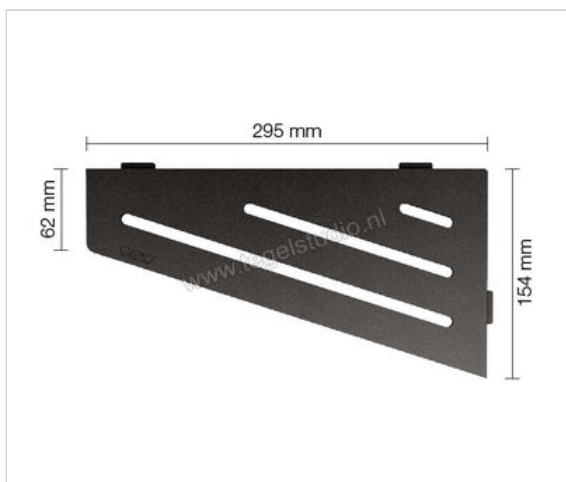

Schlüter Systems SHELF-E-S3 Planchet Wave Aluminium TSDA - structuur-gecoat donker antraciet  
Sterkte: 154 mm Breedte: 295 mm

# 70,87 €/Stuk

Verpakkingseenheid 1 Stuk (1 Stuks)

<b>Artikelnummer</b>	SES3D10TSDA
<b>Fabrikant</b>	Schlüter Systems
<b>Serie</b>	SHELF-E-S3
<b>Kleur</b>	TSDA - structuur-gecoat donker antraciet
<b>Soort</b>	Planchet
<b>Speciale eigenschap</b>	Wave
<b>Materiaal</b>	Aluminium
<b>EAN nummer</b>	4011832187049
<b>Gewicht</b>	0,805 KG/Stuk
<b>Stuks per pakket</b>	1
<b>Breedte mm</b>	295
<b>Hoogte mm</b>	154
<b>Bestel-/levertijd</b>	Levertijd c.a. 3 weken