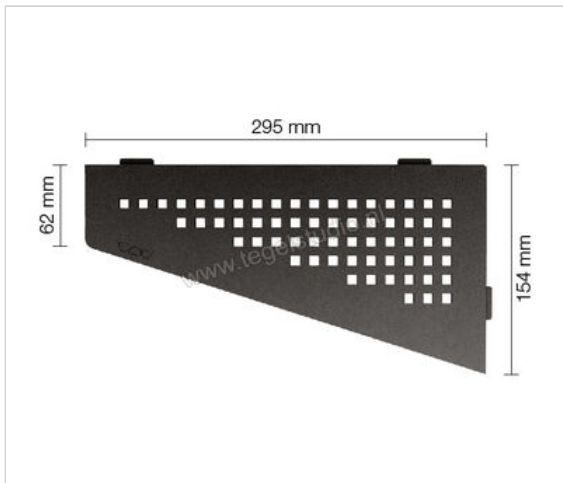

Schlüter Systems SHELF-E-S3 Planchet Square Aluminium TSDA - structuur-gecoat donker antraciet
Sterkte: 154 mm Breedte: 295 mm

70,87 €/Stuk

Verpakkingseenheid 1 Stuk (1 Stuks)

Artikelnummer	SES3D3TSDA
Fabrikant	Schlüter Systems
Serie	SHELF-E-S3
Kleur	TSDA - structuur-gecoat donker antraciet
Soort	Planchet
Speciale eigenschap	Square
Materiaal	Aluminium
EAN nummer	4011832186936
Gewicht	0,799 KG/Stuk
Stuks per pakket	1
Breedte mm	295
Hoogte mm	154
Bestel-/levertijd	Levertijd c.a. 3 weken