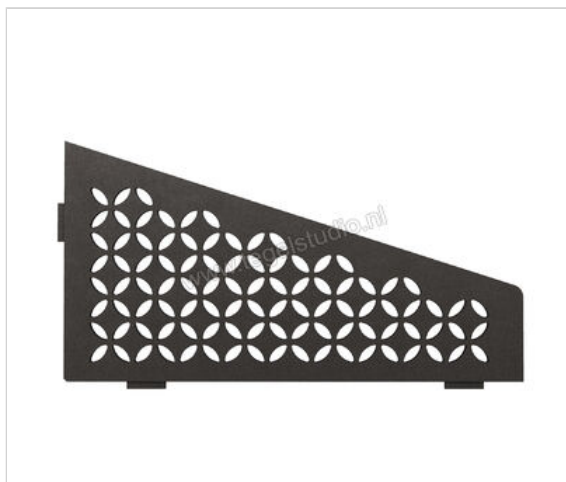

Schlüter Systems SHELF-E-S3 Planchet Floral Aluminium TSDA - structuur-gecoat donker antraciet  
Sterkte: 154 mm Breedte: 295 mm

# 71,74 €/Stuk

Verpakkingseenheid 1 Stuk (1 Stuks)

|                            |                                          |
|----------------------------|------------------------------------------|
| <b>Artikelnummer</b>       | SES3D5TSDA                               |
| <b>Fabrikant</b>           | Schlüter Systems                         |
| <b>Serie</b>               | SHELF-E-S3                               |
| <b>Kleur</b>               | TSDA - structuur-gecoat donker antraciet |
| <b>Soort</b>               | Planchet                                 |
| <b>Speciale eigenschap</b> | Floral                                   |
| <b>Materiaal</b>           | Aluminium                                |
| <b>EAN nummer</b>          | 4011832170584                            |
| <b>Gewicht</b>             | 0,714 KG/Stuk                            |
| <b>Stuks per pakket</b>    | 1                                        |
| <b>Breedte mm</b>          | 295                                      |
| <b>Hoogte mm</b>           | 154                                      |
| <b>Bestel-/levertijd</b>   | Levertijd c.a. 3 weken                   |