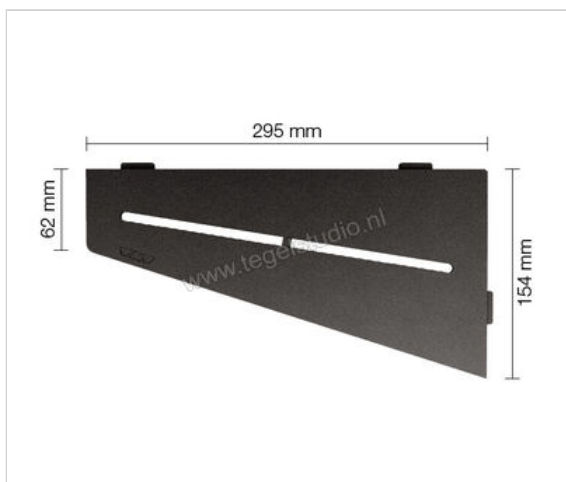

Schlüter Systems SHELF-E-S3 Planchet Pure Aluminium TSDA - structuur-gecoat donker antraciet
Sterkte: 154 mm Breedte: 295 mm

70,87 €/Stuk

Verpakkingseenheid 1 Stuk (1 Stuks)

Artikelnummer	SES3D7TSDA
Fabrikant	Schlüter Systems
Serie	SHELF-E-S3
Kleur	TSDA - structuur-gecoat donker antraciet
Soort	Planchet
Speciale eigenschap	Pure
Materiaal	Aluminium
EAN nummer	4011832186844
Gewicht	0,822 KG/Stuk
Stuks per pakket	1
Breedte mm	295
Hoogte mm	154
Bestel-/levertijd	Levertijd c.a. 3 weken