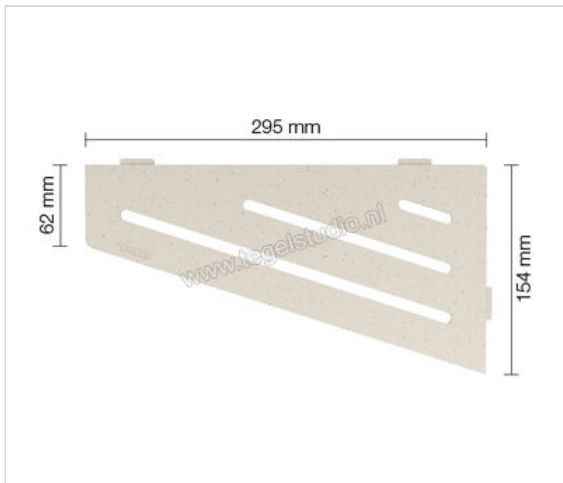

Schlüter Systems SHELF-E-S3 Planchet Wave Aluminium TSI - structuur-gecoat ivoor Sterkte: 154 mm
Breedte: 295 mm

70,87 €/Stuk

Artikelnummer	SES3D10TSI
Fabrikant	Schlüter Systems
Serie	SHELF-E-S3
Kleur	TSI - structuur-gecoat ivoor
Soort	Planchet
Speciale eigenschap	Wave
Materiaal	Aluminium
EAN nummer	4011832187018
Gewicht	0,805 KG/Stuk
Stuks per pakket	1
Breedte mm	295
Hoogte mm	154
Bestel-/levertijd	Levertijd c.a. 3 weken