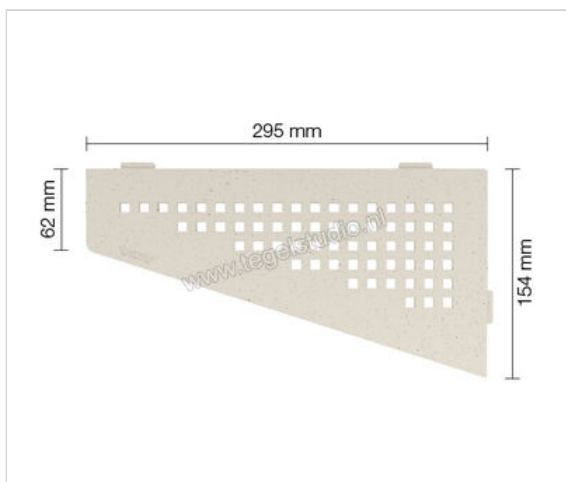

Schlüter Systems SHELF-E-S3 Planchet Square Aluminium TSI - structuur-gecoat ivoor Sterkte: 154 mm
Breedte: 295 mm

70,87 €/Stuk

Artikelnummer	SES3D3TSI
Fabrikant	Schlüter Systems
Serie	SHELF-E-S3
Kleur	TSI - structuur-gecoat ivoor
Soort	Planchet
Speciale eigenschap	Square
Materiaal	Aluminium
EAN nummer	4011832186912
Gewicht	0,799 KG/Stuk
Stuks per pakket	1
Breedte mm	295
Hoogte mm	154
Bestel-/levertijd	Levertijd c.a. 3 weken