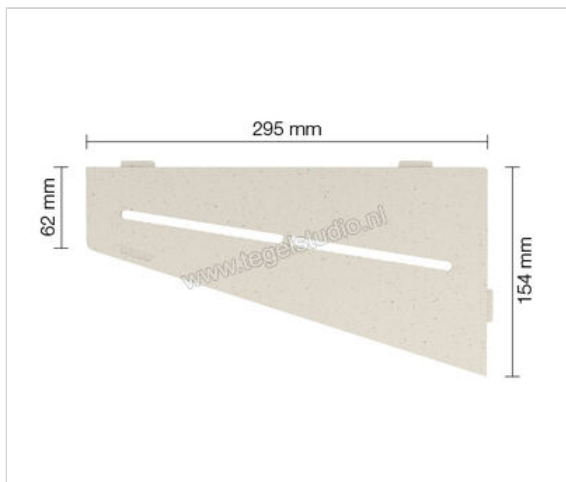

Schlüter Systems SHELF-E-S3 Planchet Pure Aluminium TSI - structuur-gecoat ivoor Sterkte: 154 mm
Breedte: 295 mm

Artikelnummer	SES3D7TSI
Fabrikant	Schlüter Systems
Serie	SHELF-E-S3
Kleur	TSI - structuur-gecoat ivoor
Soort	Planchet
Speciale eigenschap	Pure
Materiaal	Aluminium
EAN nummer	4011832186813
Gewicht	0,822 KG/Stuk
Stuks per pakket	1
Breedte mm	295
Hoogte mm	154
Bestel-/levertijd	Levertijd c.a. 3 weken