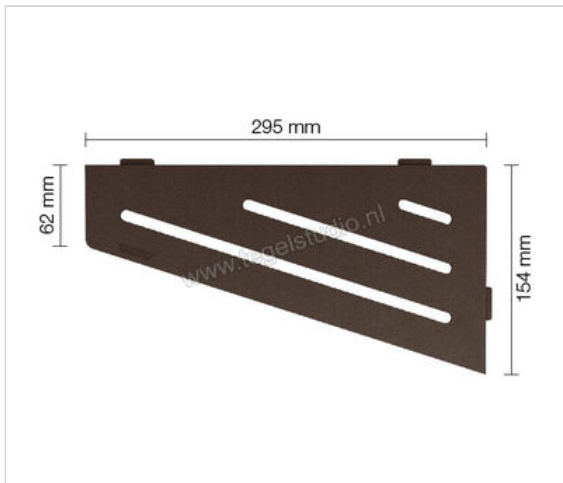

Schlüter Systems SHELF-E-S3 Planchet Wave Aluminium TSOB - structuur-gecoat brons Sterkte: 154 mm Breedte: 295 mm

70,87 €/Stuk

Artikelnummer	SES3D10TSOB
Fabrikant	Schlüter Systems
Serie	SHELF-E-S3
Kleur	TSOB - structuur-gecoat brons
Soort	Planchet
Speciale eigenschap	Wave
Materiaal	Aluminium
EAN nummer	4011832187056
Gewicht	0,805 KG/Stuk
Stuks per pakket	1
Breedte mm	295
Hoogte mm	154
Bestel-/levertijd	Levertijd c.a. 3 weken