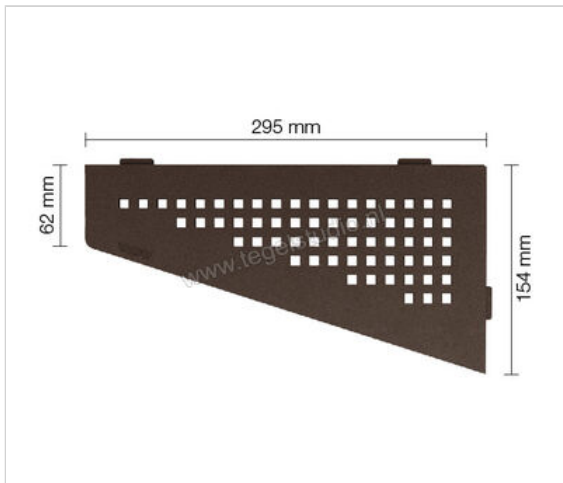

Schlüter Systems SHELF-E-S3 Planchet Square Aluminium TSOB - structuur-gecoat brons Sterkte: 154 mm Breedte: 295 mm

# 70,87 €/Stuk

<b>Artikelnummer</b>	SES3D3TSOB
<b>Fabrikant</b>	Schlüter Systems
<b>Serie</b>	SHELF-E-S3
<b>Kleur</b>	TSOB - structuur-gecoat brons
<b>Soort</b>	Planchet
<b>Speciale eigenschap</b>	Square
<b>Materiaal</b>	Aluminium
<b>EAN nummer</b>	4011832186943
<b>Gewicht</b>	0,799 KG/Stuk
<b>Stuks per pakket</b>	1
<b>Breedte mm</b>	295
<b>Hoogte mm</b>	154
<b>Bestel-/levertijd</b>	Levertijd c.a. 3 weken