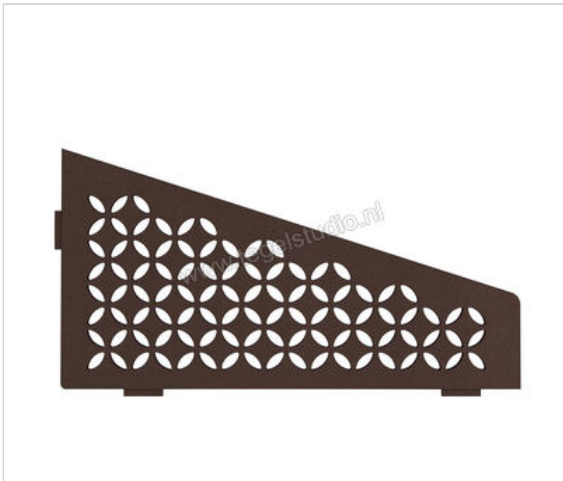

Schlüter Systems SHELF-E-S3 Planchet Floral Aluminium TSOB - structuur-gecoat brons Sterkte: 154 mm Breedte: 295 mm

Artikelnummer	SES3D5TSOB
Fabrikant	Schlüter Systems
Serie	SHELF-E-S3
Kleur	TSOB - structuur-gecoat brons
Soort	Planchet
Speciale eigenschap	Floral
Materiaal	Aluminium
EAN nummer	4011832177149
Gewicht	0,714 KG/Stuk
Stuks per pakket	1
Breedte mm	295
Hoogte mm	154
Bestel-/levertijd	Levertijd c.a. 3 weken