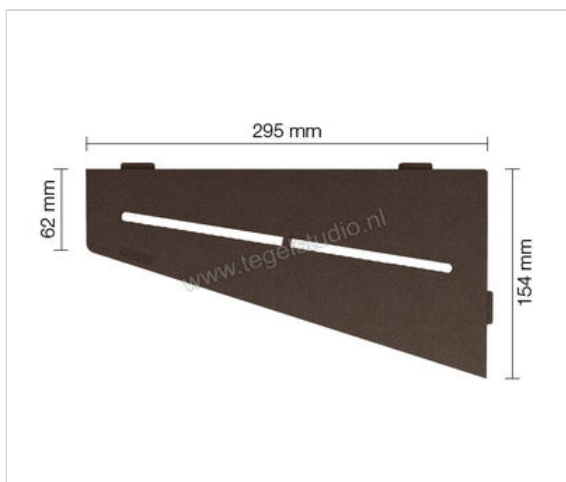

Schlüter Systems SHELF-E-S3 Planchet Pure Aluminium TSOB - structuur-gecoat brons Sterkte: 154 mm Breedte: 295 mm

70,87 €/Stuk

Artikelnummer	SES3D7TSOB
Fabrikant	Schlüter Systems
Serie	SHELF-E-S3
Kleur	TSOB - structuur-gecoat brons
Soort	Planchet
Speciale eigenschap	Pure
Materiaal	Aluminium
EAN nummer	4011832186851
Gewicht	0,822 KG/Stuk
Stuks per pakket	1
Breedte mm	295
Hoogte mm	154
Bestel-/levertijd	Levertijd c.a. 3 weken