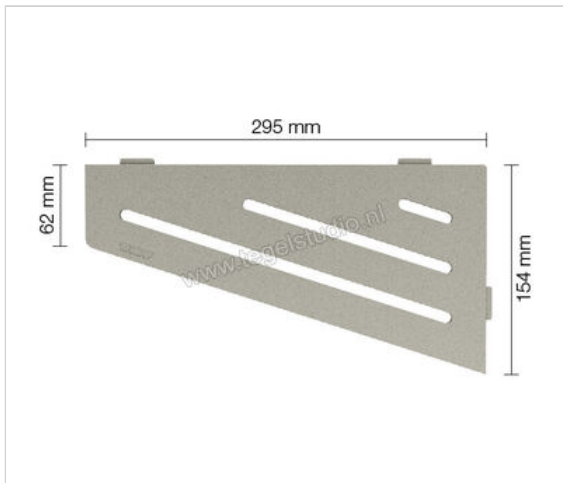

Schlüter Systems SHELF-E-S3 Planchet Wave Aluminium TSSG - structuur-gecoat steengrijs Sterkte:  
154 mm Breedte: 295 mm

# 70,87 €/Stuk

<b>Artikelnummer</b>	SES3D10TSSG
<b>Fabrikant</b>	Schlüter Systems
<b>Serie</b>	SHELF-E-S3
<b>Kleur</b>	TSSG - structuur-gecoat steengrijs
<b>Soort</b>	Planchet
<b>Speciale eigenschap</b>	Wave
<b>Materiaal</b>	Aluminium
<b>EAN nummer</b>	4011832187032
<b>Gewicht</b>	0,805 KG/Stuk
<b>Stuks per pakket</b>	1
<b>Breedte mm</b>	295
<b>Hoogte mm</b>	154
<b>Bestel-/levertijd</b>	Levertijd c.a. 3 weken