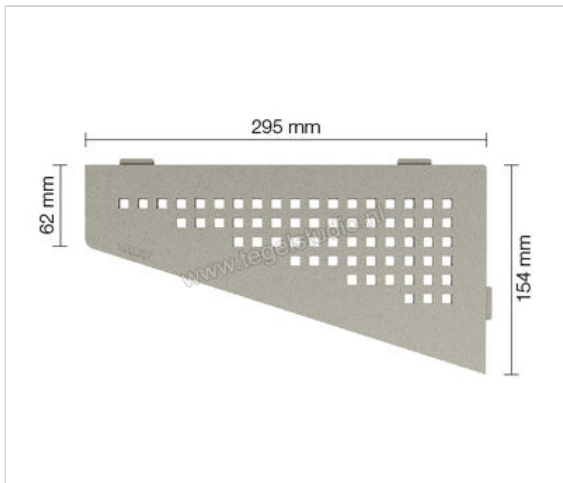

Schlüter Systems SHELF-E-S3 Planchet Square Aluminium TSSG - structuur-gecoat steengrijs Sterkte: 154 mm Breedte: 295 mm

70,87 €/Stuk

Artikelnummer	SES3D3TSSG
Fabrikant	Schlüter Systems
Serie	SHELF-E-S3
Kleur	TSSG - structuur-gecoat steengrijs
Soort	Planchet
Speciale eigenschap	Square
Materiaal	Aluminium
EAN nummer	4011832186929
Gewicht	0,799 KG/Stuk
Stuks per pakket	1
Breedte mm	295
Hoogte mm	154
Bestel-/levertijd	Levertijd c.a. 3 weken