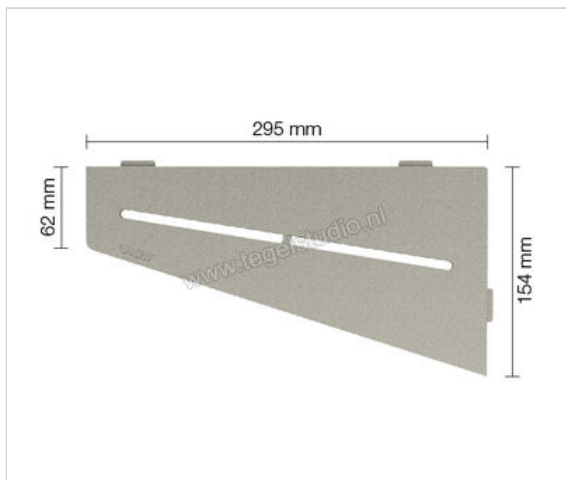

Schlüter Systems SHELF-E-S3 Planchet Pure Aluminium TSSG - structuur-gecoat steengrijs Sterkte:
154 mm Breedte: 295 mm

70,87 €/Stuk

Artikelnummer	SES3D7TSSG
Fabrikant	Schlüter Systems
Serie	SHELF-E-S3
Kleur	TSSG - structuur-gecoat steengrijs
Soort	Planchet
Speciale eigenschap	Pure
Materiaal	Aluminium
EAN nummer	4011832186820
Gewicht	0,822 KG/Stuk
Stuks per pakket	1
Breedte mm	295
Hoogte mm	154
Bestel-/levertijd	Levertijd c.a. 3 weken