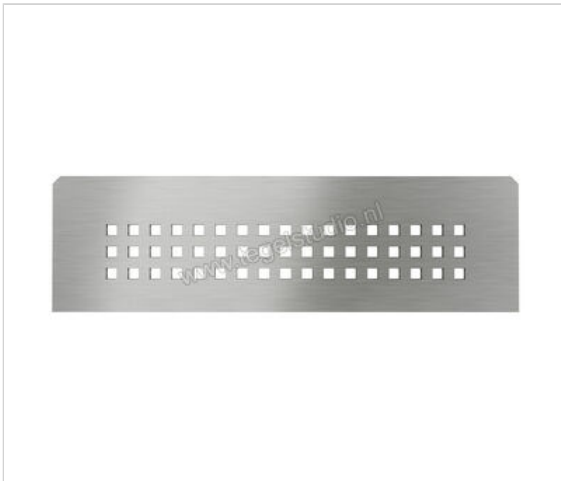

Schlüter Systems SHELF-N-S1 Planchet Square Roestvast staal geborsteld EB - Roestvast staal geborsteld Sterkte: 300 mm Breedte: 87 mm

<b>Artikelnummer</b>	SNS1D3EB
<b>Fabrikant</b>	Schlüter Systems
<b>Serie</b>	SHELF-N-S1
<b>Kleur</b>	EB - Roestvast staal geborsteld
<b>Soort</b>	Planchet
<b>Speciale eigenschap</b>	Square
<b>Materiaal</b>	Roestvast staal geborsteld
<b>EAN nummer</b>	4011832187209
<b>Gewicht</b>	1,218 KG/Stuk
<b>Stuks per pakket</b>	1
<b>Breedte mm</b>	87
<b>Hoogte mm</b>	300
<b>Bestel-/levertijd</b>	Levertijd c.a. 3 weken