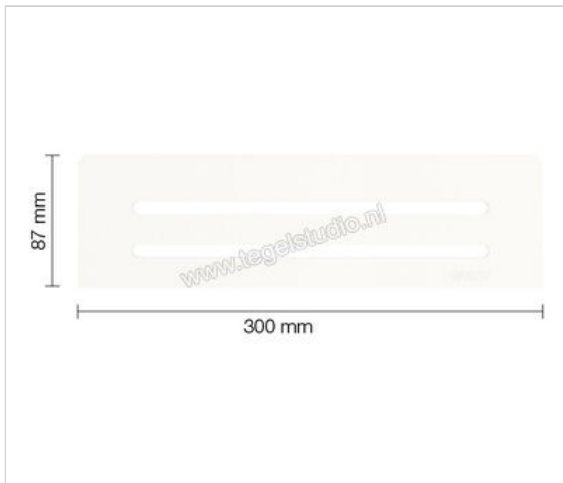

Schlüter Systems SHELF-N-S1 Planchet Wave Aluminium MBW - structuur-gecoat zuiver wit mat  
Sterkte: 300 mm Breedte: 87 mm

<b>Artikelnummer</b>	SNS1D10MBW
<b>Fabrikant</b>	Schlüter Systems
<b>Serie</b>	SHELF-N-S1
<b>Kleur</b>	MBW - structuur-gecoat zuiver wit mat
<b>Soort</b>	Planchet
<b>Speciale eigenschap</b>	Wave
<b>Materiaal</b>	Aluminium
<b>Oppervlakte optiek</b>	Mat
<b>EAN nummer</b>	4011832187384
<b>Gewicht</b>	0,771 KG/Stuk
<b>Stuks per pakket</b>	1
<b>Breedte mm</b>	87
<b>Hoogte mm</b>	300
<b>Bestel-/levertijd</b>	Levertijd c.a. 3 weken