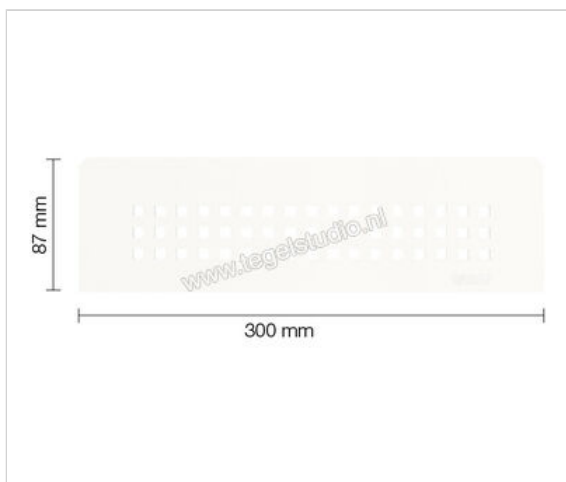

Schlüter Systems SHELF-N-S1 Planchet Square Aluminium MBW - structuur-gecoat zuiver wit mat  
Sterkte: 300 mm Breedte: 87 mm

# 62,82 €/Stuk

Verpakkingseenheid 1 Stuk (1 Stuks)

<b>Artikelnummer</b>	SNS1D3MBW
<b>Fabrikant</b>	Schlüter Systems
<b>Serie</b>	SHELF-N-S1
<b>Kleur</b>	MBW - structuur-gecoat zuiver wit mat
<b>Soort</b>	Planchet
<b>Speciale eigenschap</b>	Square
<b>Materiaal</b>	Aluminium
<b>Oppervlakte optiek</b>	Mat
<b>EAN nummer</b>	4011832187285
<b>Gewicht</b>	0,759 KG/Stuk
<b>Stuks per pakket</b>	1
<b>Breedte mm</b>	87
<b>Hoogte mm</b>	300
<b>Bestel-/levertijd</b>	Levertijd c.a. 3 weken