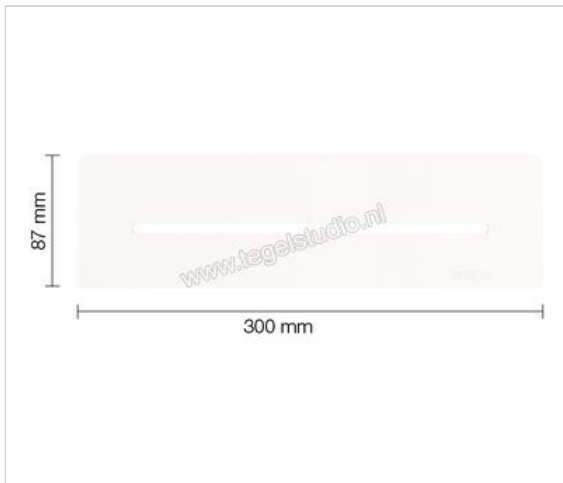

Schlüter Systems SHELF-N-S1 Planchet Pure Aluminium MBW - structuur-gecoat zuiver wit mat Sterkte: 300 mm Breedte: 87 mm

62,82 €/Stuk

Verpakkingseenheid 1 Stuk (1 Stuks)

Artikelnummer	SNS1D7MBW
Fabrikant	Schlüter Systems
Serie	SHELF-N-S1
Kleur	MBW - structuur-gecoat zuiver wit mat
Soort	Planchet
Speciale eigenschap	Pure
Materiaal	Aluminium
Oppervlakte optiek	Mat
EAN nummer	4011832187193
Gewicht	0,783 KG/Stuk
Stuks per pakket	1
Breedte mm	87
Hoogte mm	300
Bestel-/levertijd	Levertijd c.a. 3 weken