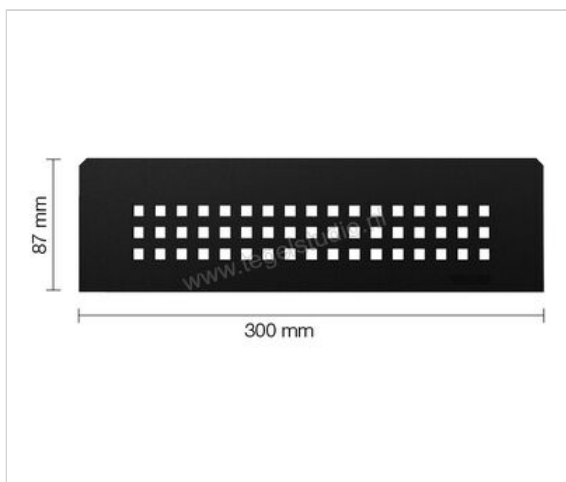

Schlüter Systems SHELF-N-S1 Planchet Square Aluminium MGS - structuur-gecoat grafietzwart mat  
Sterkte: 300 mm Breedte: 87 mm

# 62,82 €/Stuk

Verpakkingseenheid 1 Stuk (1 Stuks)

<b>Artikelnummer</b>	SNS1D3MGS
<b>Fabrikant</b>	Schlüter Systems
<b>Serie</b>	SHELF-N-S1
<b>Kleur</b>	MGS - structuur-gecoat grafietzwart mat
<b>Soort</b>	Planchet
<b>Speciale eigenschap</b>	Square
<b>Materiaal</b>	Aluminium
<b>Oppervlakte optiek</b>	Mat
<b>EAN nummer</b>	4011832187278
<b>Gewicht</b>	0,759 KG/Stuk
<b>Stuks per pakket</b>	1
<b>Breedte mm</b>	87
<b>Hoogte mm</b>	300
<b>Bestel-/levertijd</b>	Levertijd c.a. 3 weken