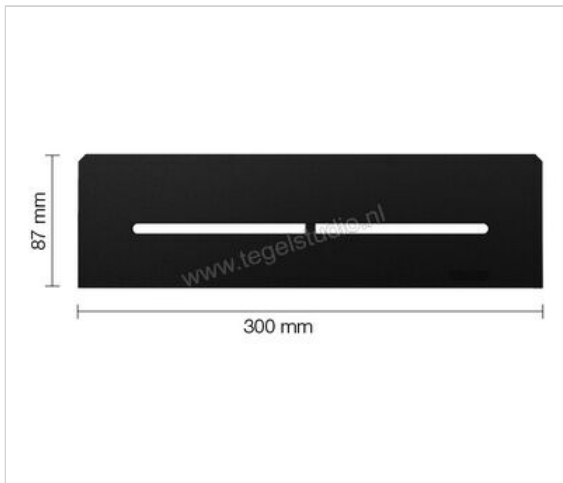

Schlüter Systems SHELF-N-S1 Planchet Pure Aluminium MGS - structuur-gecoat grafietzwart mat
Sterkte: 300 mm Breedte: 87 mm

62,82 €/Stuk

Verpakkingseenheid 1 Stuk (1 Stuks)

Artikelnummer	SNS1D7MGS
Fabrikant	Schlüter Systems
Serie	SHELF-N-S1
Kleur	MGS - structuur-gecoat grafietzwart mat
Soort	Planchet
Speciale eigenschap	Pure
Materiaal	Aluminium
Oppervlakte optiek	Mat
EAN nummer	4011832187186
Gewicht	0,783 KG/Stuk
Stuks per pakket	1
Breedte mm	87
Hoogte mm	300
Bestel-/levertijd	Levertijd c.a. 3 weken