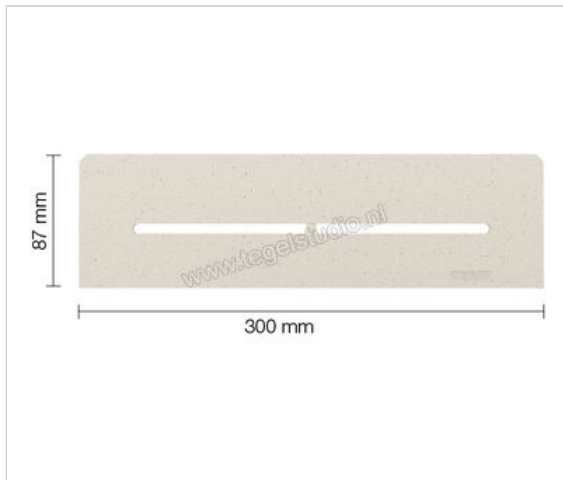

Schlüter Systems SHELF-N-S1 Planchet Pure Aluminium MGS - structuur-gecoat grafietzwart mat
Sterkte: 300 mm Breedte: 87 mm

67,54 €/Stuk

Verpakkingseenheid 1 Stuk (1 Stuks)

| | |
|----------------------------|---|
| Artikelnummer | SNS1D7TSI |
| Fabrikant | Schlüter Systems |
| Serie | SHELF-N-S1 |
| Kleur | MGS - structuur-gecoat grafietzwart mat |
| Soort | Planchet |
| Speciale eigenschap | Pure |
| Materiaal | Aluminium |
| Oppervlakte optiek | Mat |
| EAN nummer | 4011832187117 |
| Gewicht | 0,783 KG/Stuk |
| Stuks per pakket | 1 |
| Breedte mm | 87 |
| Hoogte mm | 300 |
| Bestel-/levertijd | Levertijd c.a. 3 weken |