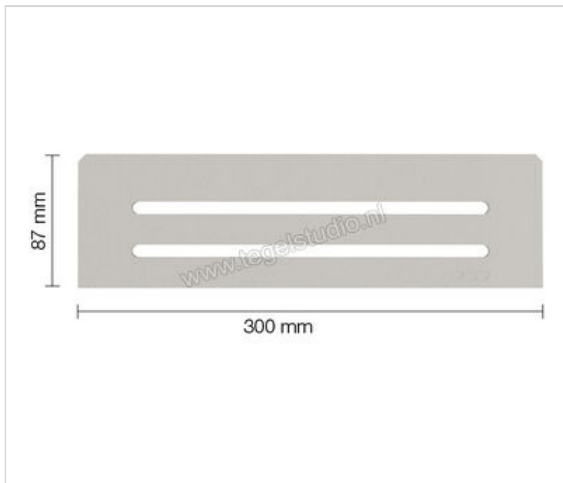

Schlüter Systems SHELF-N-S1 Planchet Wave Aluminium TSBG - structuur-gecoat beige grijs Sterkte:  
300 mm Breedte: 87 mm

<b>Artikelnummer</b>	SNS1D10TSBG
<b>Fabrikant</b>	Schlüter Systems
<b>Serie</b>	SHELF-N-S1
<b>Kleur</b>	TSBG - structuur-gecoat beige grijs
<b>Soort</b>	Planchet
<b>Speciale eigenschap</b>	Wave
<b>Materiaal</b>	Aluminium
<b>EAN nummer</b>	4011832187360
<b>Gewicht</b>	0,771 KG/Stuk
<b>Stuks per pakket</b>	1
<b>Breedte mm</b>	87
<b>Hoogte mm</b>	300
<b>Bestel-/levertijd</b>	Levertijd c.a. 3 weken