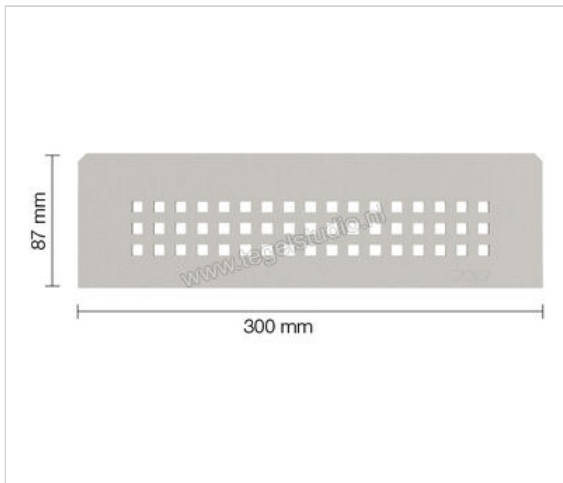

Schlüter Systems SHELF-N-S1 Planchet Square Aluminium TSBG - structuur-gecoat beige grijs Sterkte: 300 mm Breedte: 87 mm

Artikelnummer	SNS1D3TSBG
Fabrikant	Schlüter Systems
Serie	SHELF-N-S1
Kleur	TSBG - structuur-gecoat beige grijs
Soort	Planchet
Speciale eigenschap	Square
Materiaal	Aluminium
EAN nummer	4011832187261
Gewicht	0,759 KG/Stuk
Stuks per pakket	1
Breedte mm	87
Hoogte mm	300
Bestel-/levertijd	Levertijd c.a. 3 weken