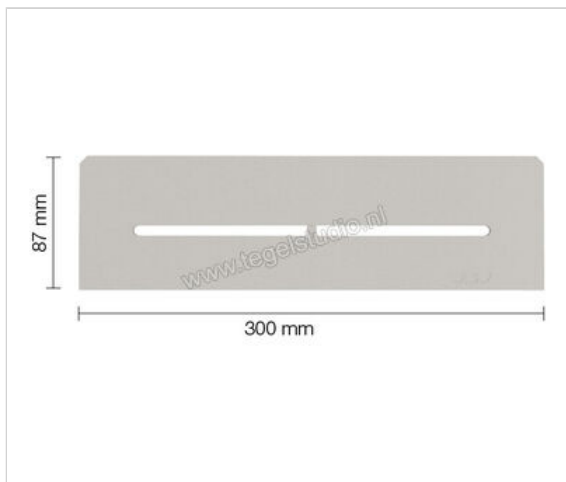

Schlüter Systems SHELF-N-S1 Planchet Pure Aluminium TSBG - structuur-gecoat beige grijs Sterkte:
300 mm Breedte: 87 mm

Artikelnummer	SNS1D7TSBG
Fabrikant	Schlüter Systems
Serie	SHELF-N-S1
Kleur	TSBG - structuur-gecoat beige grijs
Soort	Planchet
Speciale eigenschap	Pure
Materiaal	Aluminium
EAN nummer	4011832187179
Gewicht	0,783 KG/Stuk
Stuks per pakket	1
Breedte mm	87
Hoogte mm	300
Bestel-/levertijd	Levertijd c.a. 3 weken