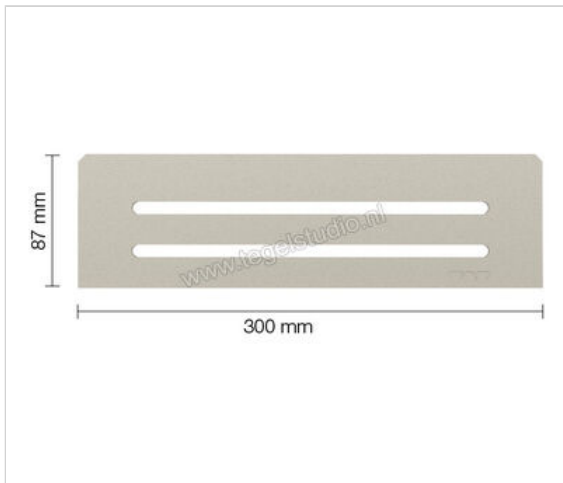

Schlüter Systems SHELF-N-S1 Planchet Wave Aluminium TSC - structuur-gecoat crème Sterkte: 300 mm Breedte: 87 mm

<b>Artikelnummer</b>	SNS1D10TSC
<b>Fabrikant</b>	Schlüter Systems
<b>Serie</b>	SHELF-N-S1
<b>Kleur</b>	TSC - structuur-gecoat crème
<b>Soort</b>	Planchet
<b>Speciale eigenschap</b>	Wave
<b>Materiaal</b>	Aluminium
<b>EAN nummer</b>	4011832187353
<b>Gewicht</b>	0,771 KG/Stuk
<b>Stuks per pakket</b>	1
<b>Breedte mm</b>	87
<b>Hoogte mm</b>	300
<b>Bestel-/levertijd</b>	Levertijd c.a. 3 weken