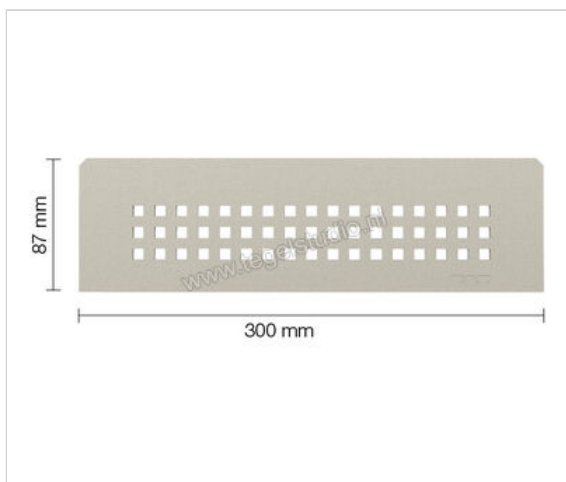

Schlüter Systems SHELF-N-S1 Planchet Square Aluminium TSC - structuur-gecoat crème Sterkte: 300 mm Breedte: 87 mm

Artikelnummer	SNS1D3TSC
Fabrikant	Schlüter Systems
Serie	SHELF-N-S1
Kleur	TSC - structuur-gecoat crème
Soort	Planchet
Speciale eigenschap	Square
Materiaal	Aluminium
EAN nummer	4011832187254
Gewicht	0,759 KG/Stuk
Stuks per pakket	1
Breedte mm	87
Hoogte mm	300
Bestel-/levertijd	Levertijd c.a. 3 weken