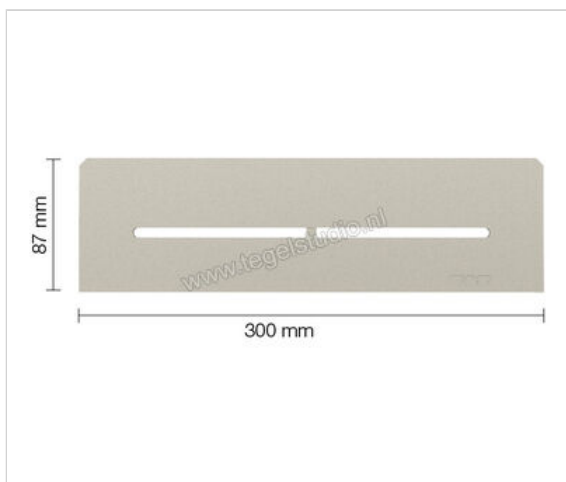

Schlüter Systems SHELF-N-S1 Planchet Pure Aluminium TSC - structuur-gecoat crème Sterkte: 300 mm
Breedte: 87 mm

Artikelnummer	SNS1D7TSC
Fabrikant	Schlüter Systems
Serie	SHELF-N-S1
Kleur	TSC - structuur-gecoat crème
Soort	Planchet
Speciale eigenschap	Pure
Materiaal	Aluminium
EAN nummer	4011832187155
Gewicht	0,783 KG/Stuk
Stuks per pakket	1
Breedte mm	87
Hoogte mm	300
Bestel-/levertijd	Levertijd c.a. 3 weken