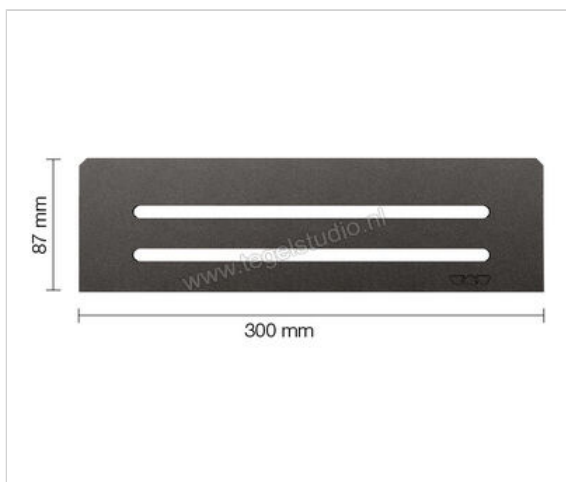

Schlüter Systems SHELF-N-S1 Planchet Wave Aluminium TSDA - structuur-gecoat donker antraciet  
Sterkte: 300 mm Breedte: 87 mm

<b>Artikelnummer</b>	SNS1D10TSDA
<b>Fabrikant</b>	Schlüter Systems
<b>Serie</b>	SHELF-N-S1
<b>Kleur</b>	TSDA - structuur-gecoat donker antraciet
<b>Soort</b>	Planchet
<b>Speciale eigenschap</b>	Wave
<b>Materiaal</b>	Aluminium
<b>EAN nummer</b>	4011832187322
<b>Gewicht</b>	0,771 KG/Stuk
<b>Stuks per pakket</b>	1
<b>Breedte mm</b>	87
<b>Hoogte mm</b>	300
<b>Bestel-/levertijd</b>	Levertijd c.a. 3 weken