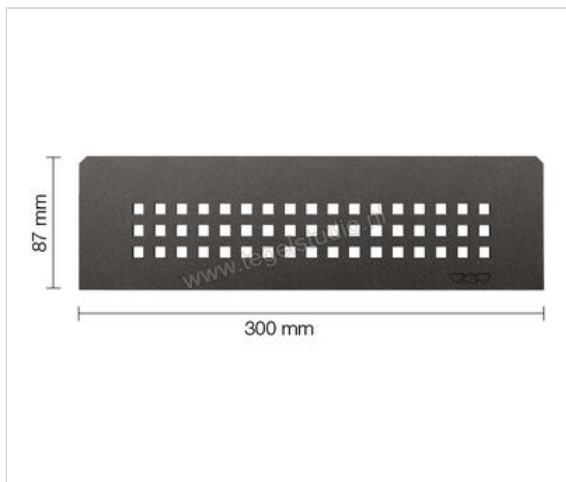

Schlüter Systems SHELF-N-S1 Planchet Square Aluminium TSDA - structuur-gecoat donker antraciet
Sterkte: 300 mm Breedte: 87 mm

Artikelnummer	SNS1D3TSDA
Fabrikant	Schlüter Systems
Serie	SHELF-N-S1
Kleur	TSDA - structuur-gecoat donker antraciet
Soort	Planchet
Speciale eigenschap	Square
Materiaal	Aluminium
EAN nummer	4011832187230
Gewicht	0,759 KG/Stuk
Stuks per pakket	1
Breedte mm	87
Hoogte mm	300
Bestel-/levertijd	Levertijd c.a. 3 weken