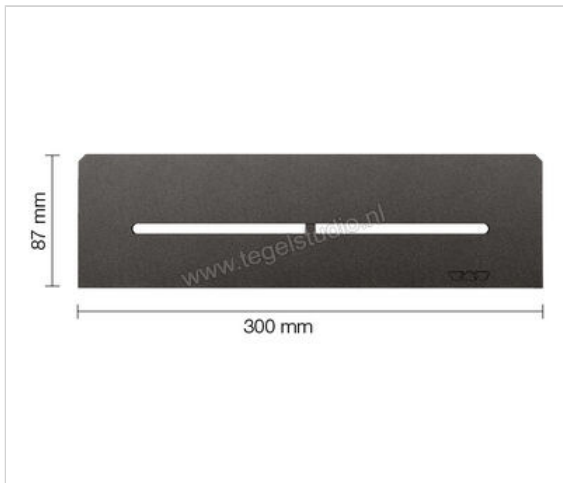

Schlüter Systems SHELF-N-S1 Planchet Pure Aluminium TSDA - structuur-gecoat donker antraciet
Sterkte: 300 mm Breedte: 87 mm

Artikelnummer	SNS1D7TSDA
Fabrikant	Schlüter Systems
Serie	SHELF-N-S1
Kleur	TSDA - structuur-gecoat donker antraciet
Soort	Planchet
Speciale eigenschap	Pure
Materiaal	Aluminium
EAN nummer	4011832187131
Gewicht	0,783 KG/Stuk
Stuks per pakket	1
Breedte mm	87
Hoogte mm	300
Bestel-/levertijd	Levertijd c.a. 3 weken