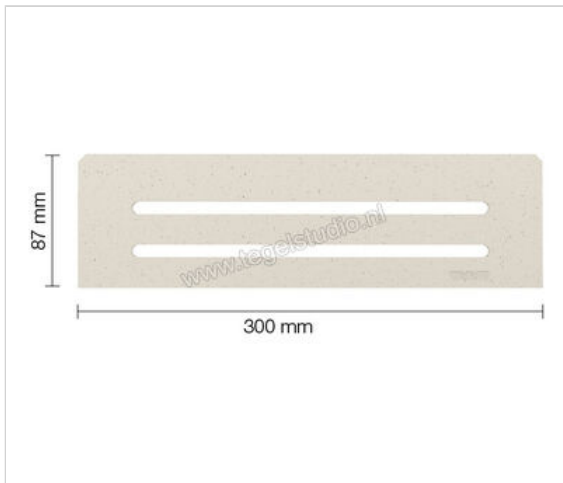

Schlüter Systems SHELF-N-S1 Planchet Wave Aluminium TSI - structuur-gecoat ivoor Sterkte: 300 mm
Breedte: 87 mm

Artikelnummer	SNS1D10TSI
Fabrikant	Schlüter Systems
Serie	SHELF-N-S1
Kleur	TSI - structuur-gecoat ivoor
Soort	Planchet
Speciale eigenschap	Wave
Materiaal	Aluminium
EAN nummer	4011832187308
Gewicht	0,771 KG/Stuk
Stuks per pakket	1
Breedte mm	87
Hoogte mm	300
Bestel-/levertijd	Levertijd c.a. 3 weken