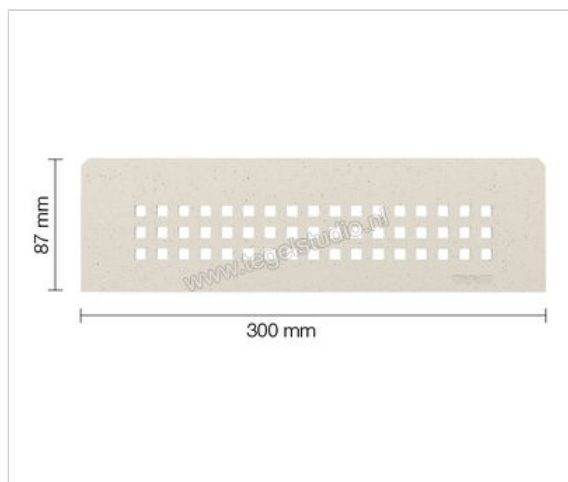

Schlüter Systems SHELF-N-S1 Planchet Square Aluminium TSI - structuur-gecoat ivoor Sterkte: 300 mm
Breedte: 87 mm

Artikelnummer	SNS1D3TSI
Fabrikant	Schlüter Systems
Serie	SHELF-N-S1
Kleur	TSI - structuur-gecoat ivoor
Soort	Planchet
Speciale eigenschap	Square
Materiaal	Aluminium
EAN nummer	4011832187216
Gewicht	0,759 KG/Stuk
Stuks per pakket	1
Breedte mm	87
Hoogte mm	300
Bestel-/levertijd	Levertijd c.a. 3 weken