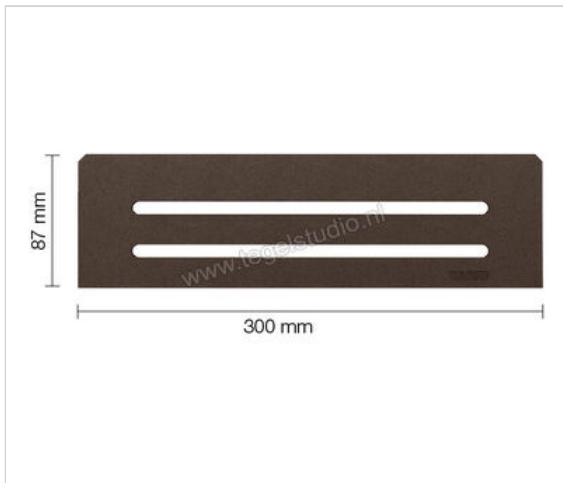

Schlüter Systems SHELF-N-S1 Planchet Wave Aluminium TSOB - structuur-gecoat brons Sterkte: 300 mm Breedte: 87 mm

Artikelnummer	SNS1D10TSOB
Fabrikant	Schlüter Systems
Serie	SHELF-N-S1
Kleur	TSOB - structuur-gecoat brons
Soort	Planchet
Speciale eigenschap	Wave
Materiaal	Aluminium
EAN nummer	4011832187346
Gewicht	0,771 KG/Stuk
Stuks per pakket	1
Breedte mm	87
Hoogte mm	300
Bestel-/levertijd	Levertijd c.a. 3 weken