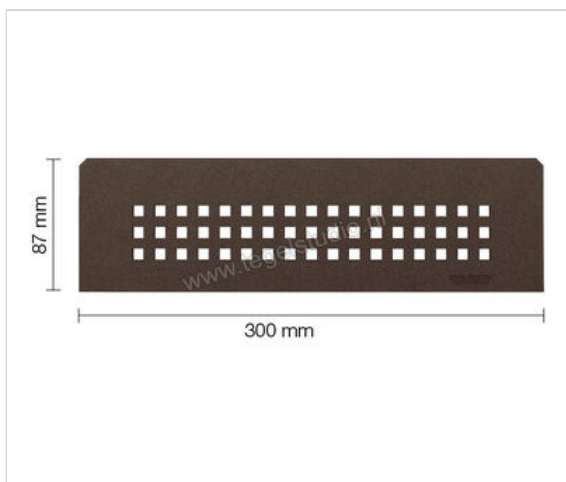

Schlüter Systems SHELF-N-S1 Planchet Square Aluminium TSOB - structuur-gecoat brons Sterkte: 300 mm Breedte: 87 mm

<b>Artikelnummer</b>	SNS1D3TSOB
<b>Fabrikant</b>	Schlüter Systems
<b>Serie</b>	SHELF-N-S1
<b>Kleur</b>	TSOB - structuur-gecoat brons
<b>Soort</b>	Planchet
<b>Speciale eigenschap</b>	Square
<b>Materiaal</b>	Aluminium
<b>EAN nummer</b>	4011832187247
<b>Gewicht</b>	0,759 KG/Stuk
<b>Stuks per pakket</b>	1
<b>Breedte mm</b>	87
<b>Hoogte mm</b>	300
<b>Bestel-/levertijd</b>	Levertijd c.a. 3 weken