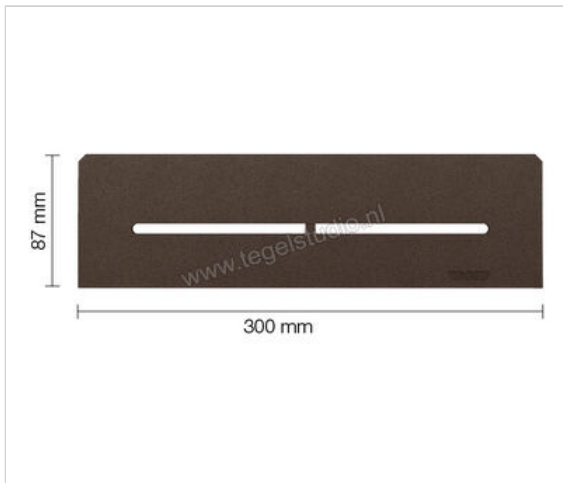

Schlüter Systems SHELF-N-S1 Planchet Pure Aluminium TSOB - structuur-gecoat brons Sterkte: 300 mm Breedte: 87 mm

Artikelnummer	SNS1D7TSOB
Fabrikant	Schlüter Systems
Serie	SHELF-N-S1
Kleur	TSOB - structuur-gecoat brons
Soort	Planchet
Speciale eigenschap	Pure
Materiaal	Aluminium
EAN nummer	4011832187148
Gewicht	0,783 KG/Stuk
Stuks per pakket	1
Breedte mm	87
Hoogte mm	300
Bestel-/levertijd	Levertijd c.a. 3 weken