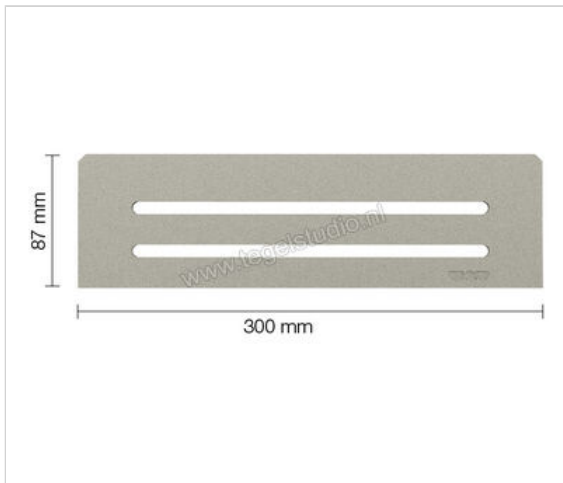

Schlüter Systems SHELF-N-S1 Planchet Wave Aluminium TSSG - structuur-gecoat steengrijs Sterkte: 300 mm Breedte: 87 mm

Artikelnummer	SNS1D10TSSG
Fabrikant	Schlüter Systems
Serie	SHELF-N-S1
Kleur	TSSG - structuur-gecoat steengrijs
Soort	Planchet
Speciale eigenschap	Wave
Materiaal	Aluminium
EAN nummer	4011832187315
Gewicht	0,771 KG/Stuk
Stuks per pakket	1
Breedte mm	87
Hoogte mm	300
Bestel-/levertijd	Levertijd c.a. 3 weken