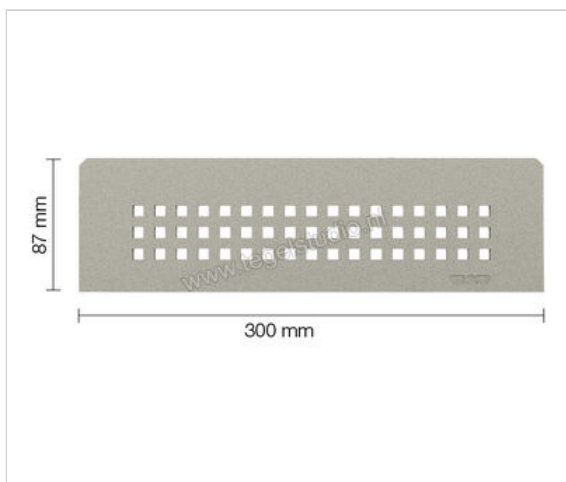

Schlüter Systems SHELF-N-S1 Planchet Square Aluminium TSSG - structuur-gecoat steengrijs Sterkte: 300 mm Breedte: 87 mm

Artikelnummer	SNS1D3TSSG
Fabrikant	Schlüter Systems
Serie	SHELF-N-S1
Kleur	TSSG - structuur-gecoat steengrijs
Soort	Planchet
Speciale eigenschap	Square
Materiaal	Aluminium
EAN nummer	4011832187223
Gewicht	0,759 KG/Stuk
Stuks per pakket	1
Breedte mm	87
Hoogte mm	300
Bestel-/levertijd	Levertijd c.a. 3 weken