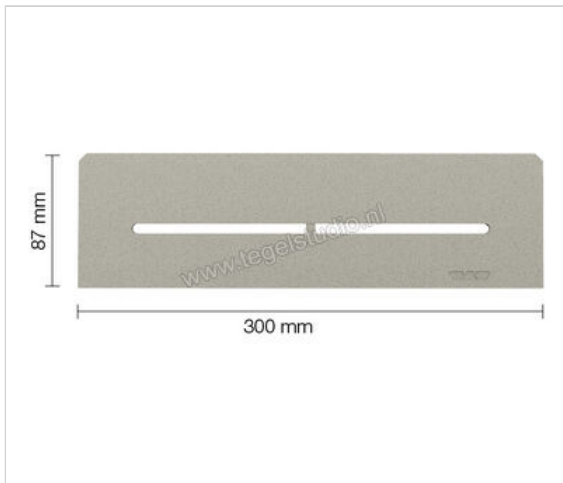

Schlüter Systems SHELF-N-S1 Planchet Pure Aluminium TSSG - structuur-gecoat steengrijs Sterkte:  
300 mm Breedte: 87 mm

<b>Artikelnummer</b>	SNS1D7TSSG
<b>Fabrikant</b>	Schlüter Systems
<b>Serie</b>	SHELF-N-S1
<b>Kleur</b>	TSSG - structuur-gecoat steengrijs
<b>Soort</b>	Planchet
<b>Speciale eigenschap</b>	Pure
<b>Materiaal</b>	Aluminium
<b>EAN nummer</b>	4011832187124
<b>Gewicht</b>	0,783 KG/Stuk
<b>Stuks per pakket</b>	1
<b>Breedte mm</b>	87
<b>Hoogte mm</b>	300
<b>Bestel-/levertijd</b>	Levertijd c.a. 3 weken