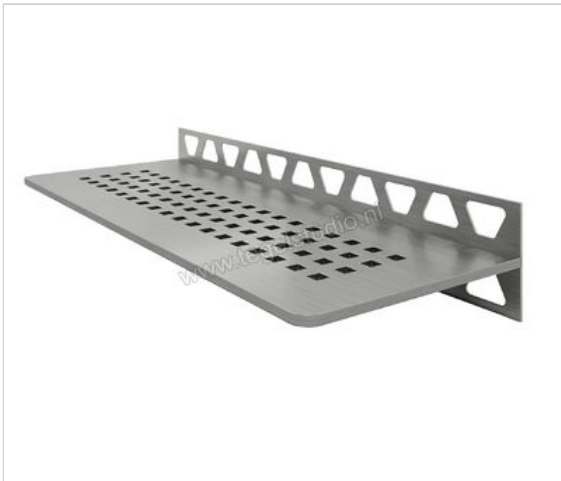

Schlüter Systems SHELF-W-S1 Planchet Square Roestvast staal geborsteld EB - Roestvast staal geborsteld Sterkte: 300 mm Breedte: 87 mm

Artikelnummer	SWS1D3EB
Fabrikant	Schlüter Systems
Serie	SHELF-W-S1
Kleur	EB - Roestvast staal geborsteld
Soort	Planchet
Speciale eigenschap	Square
Materiaal	Roestvast staal geborsteld
EAN nummer	4011832187490
Gewicht	1,214 KG/Stuk
Stuks per pakket	1
Breedte mm	87
Hoogte mm	300
Bestel-/levertijd	Levertijd c.a. 3 weken