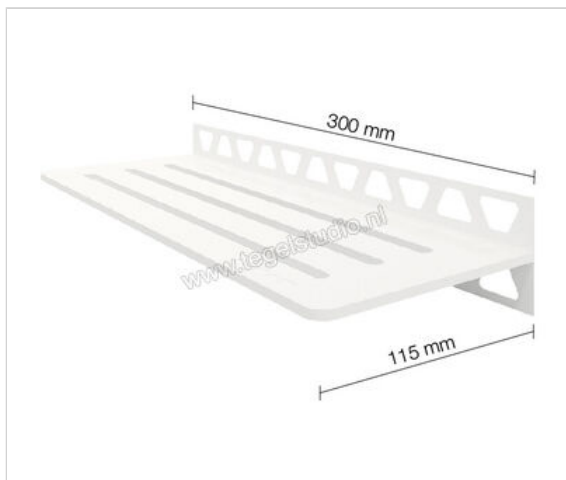

Schlüter Systems SHELF-W-S1 Planchet Wave Aluminium MBW - structuur-gecoat zuiver wit mat
Sterkte: 50 mm Breedte: 115 mm Lengte: 0,3 m

89,76 €/Stuk

Verpakkingseenheid 1 Stuk (1 Stuks)

Artikelnummer	SWS1D10MBW
Fabrikant	Schlüter Systems
Serie	SHELF-W-S1
Kleur	MBW - structuur-gecoat zuiver wit mat
Soort	Planchet
Speciale eigenschap	Wave
Materiaal	Aluminium
Oppervlakte optiek	Mat
EAN nummer	4011832187681
Gewicht	0,601 KG/Stuk
Stuks per pakket	1
Breedte mm	115
Hoogte mm	50
Lengte m	0,3
Bestel-/levertijd	Levertijd c.a. 3 weken