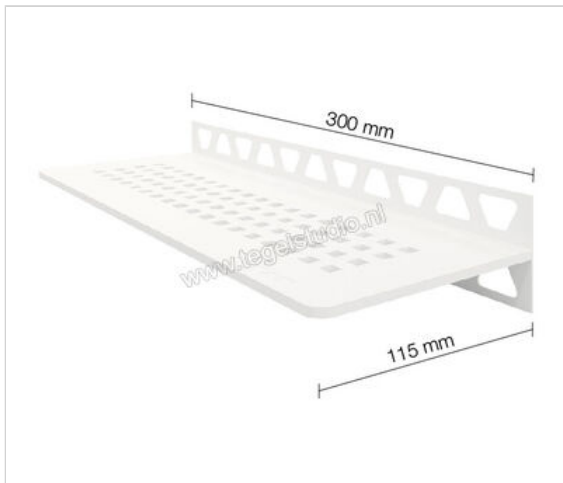

Schlüter Systems SHELF-W-S1 Planchet Square Aluminium MBW - structuur-gecoat zuiver wit mat
Sterkte: 300 mm Breedte: 87 mm

89,76 €/Stuk

Verpakkingseenheid 1 Stuk (1 Stuks)

Artikelnummer	SWS1D3MBW
Fabrikant	Schlüter Systems
Serie	SHELF-W-S1
Kleur	MBW - structuur-gecoat zuiver wit mat
Soort	Planchet
Speciale eigenschap	Square
Materiaal	Aluminium
Oppervlakte optiek	Mat
EAN nummer	4011832187582
Gewicht	0,576 KG/Stuk
Stuks per pakket	1
Breedte mm	87
Hoogte mm	300
Bestel-/levertijd	Levertijd c.a. 3 weken